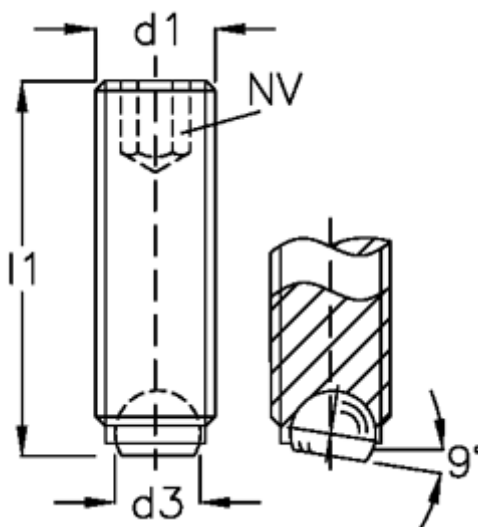

Varenummer: 209057431
Beskrivelse: E+G Kuglespændeskruer
GN 605-M12-16-BN

Mål

d1	= M12
d2	= 8.0
d3	= 7.2
Indvendig sekskant	= 6
l1	= 16